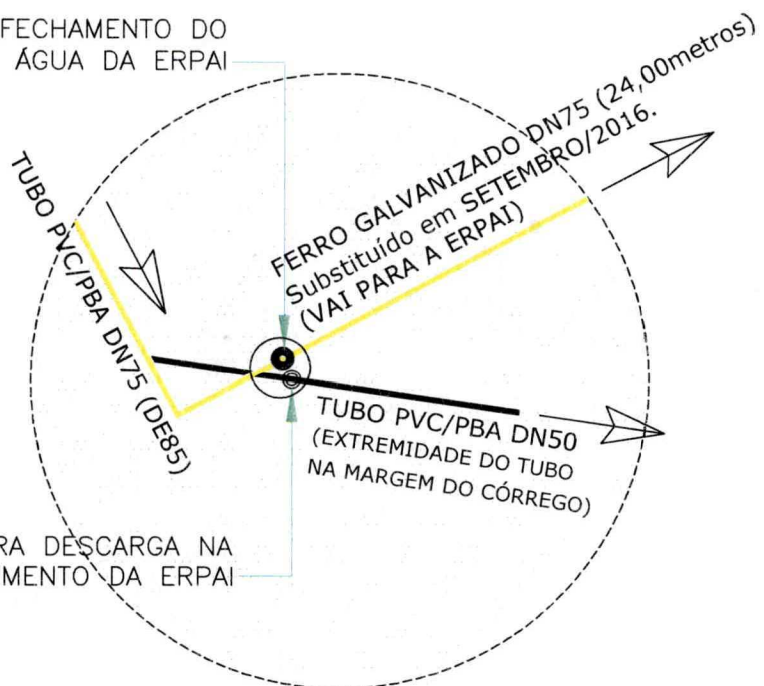

REGISTRO PARA FECHAMENTO DO  
ABASTECIMENTO DE ÁGUA DA ERPAI

REGISTRO PARA DESCARGA NA  
REDE DE ABASTECIMENTO DA ERPAI

OBSERVAÇÃO:

OS 2 REGISTROS ESTÃO DENTRO DO MESMO  
POÇO DE VISITA (PV)