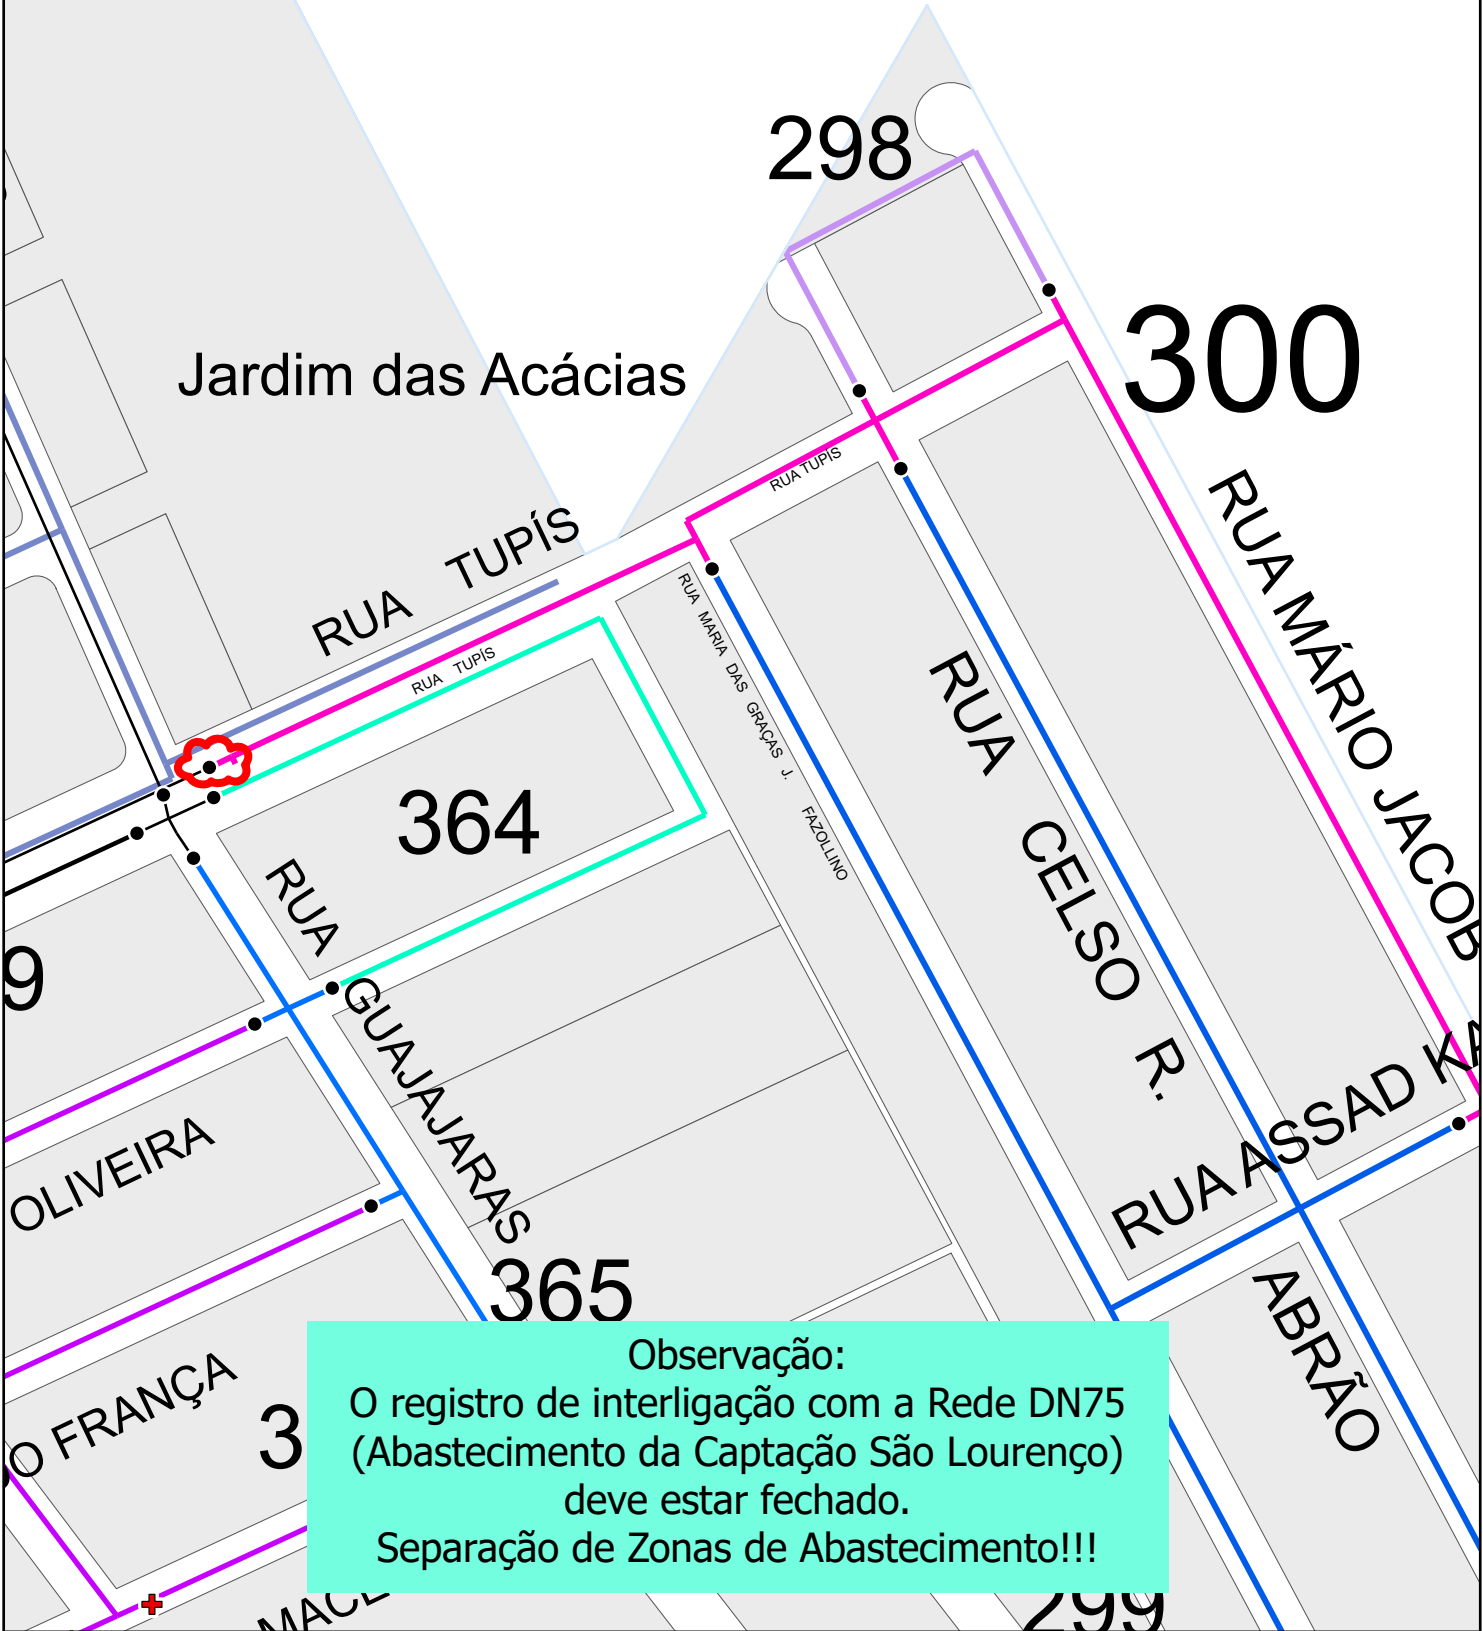

# Setor 300

O FECHAMENTO DO SETOR 300  
INTERROMPE O ABASTECIMENTO  
NOS SETORES 298, 299, 301, 302,  
303, 304, 305, 306, 307 e 308

Observação:  
O registro de interligação com a Rede DN75  
(Abastecimento da Captação São Lourenço)  
deve estar fechado.  
Separação de Zonas de Abastecimento!!!