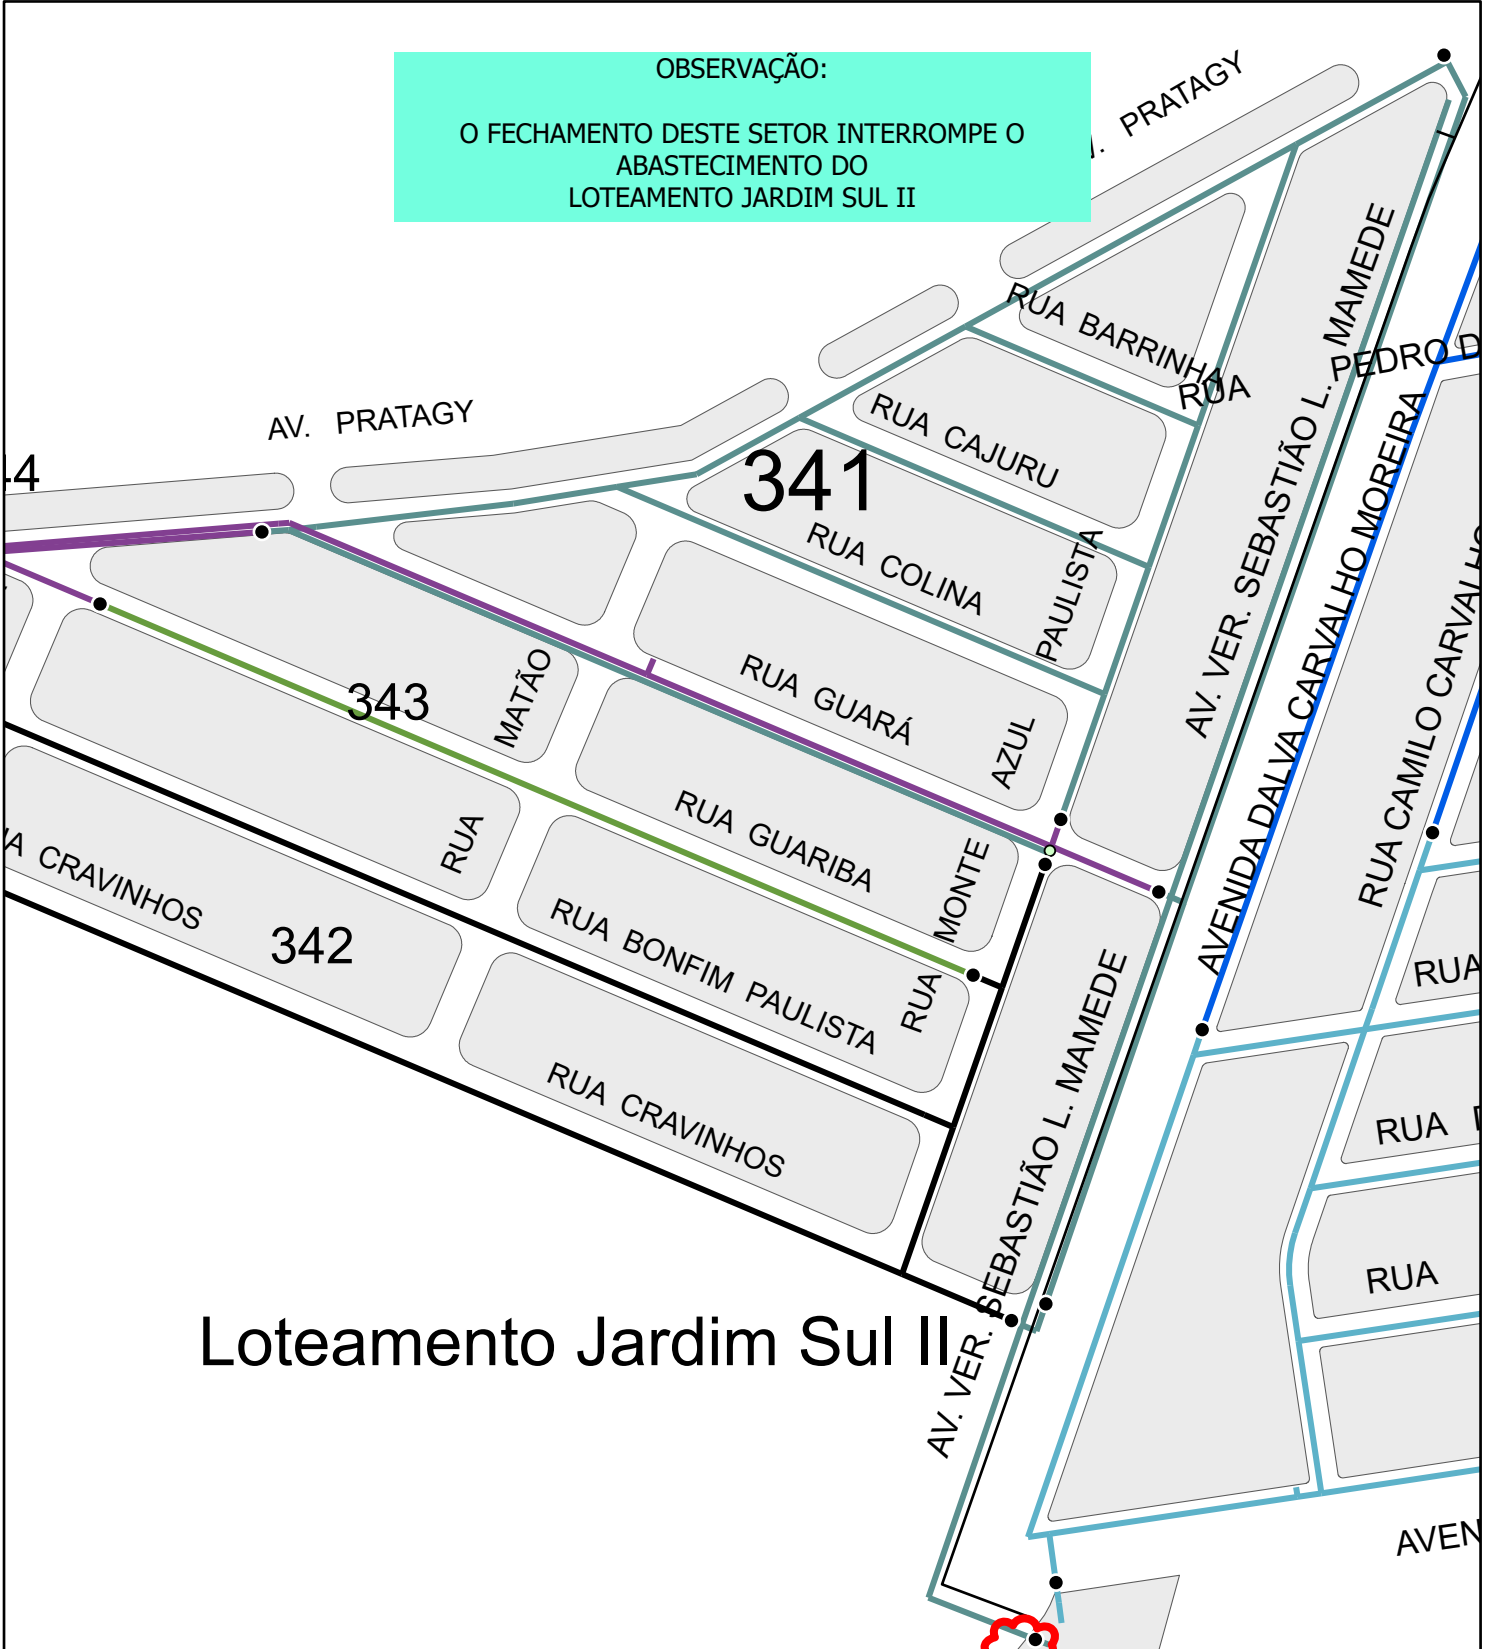

Setor 341

OBSERVAÇÃO:
O FECHAMENTO DESTA SETOR INTERROMPE O
ABASTECIMENTO DO
LOTEAMENTO JARDIM SUL II

Loteamento Jardim Sul II

Reservatório elevado

FECHAR REGISTRO DE MANOBRA ABAIXO DO "TÊ"
NA SAIDA PARA O LOTEAMENTO JARDIM SUL II
LOCALIZADO PRÓXIMO AO RESERVATÓRIO ELEVADO